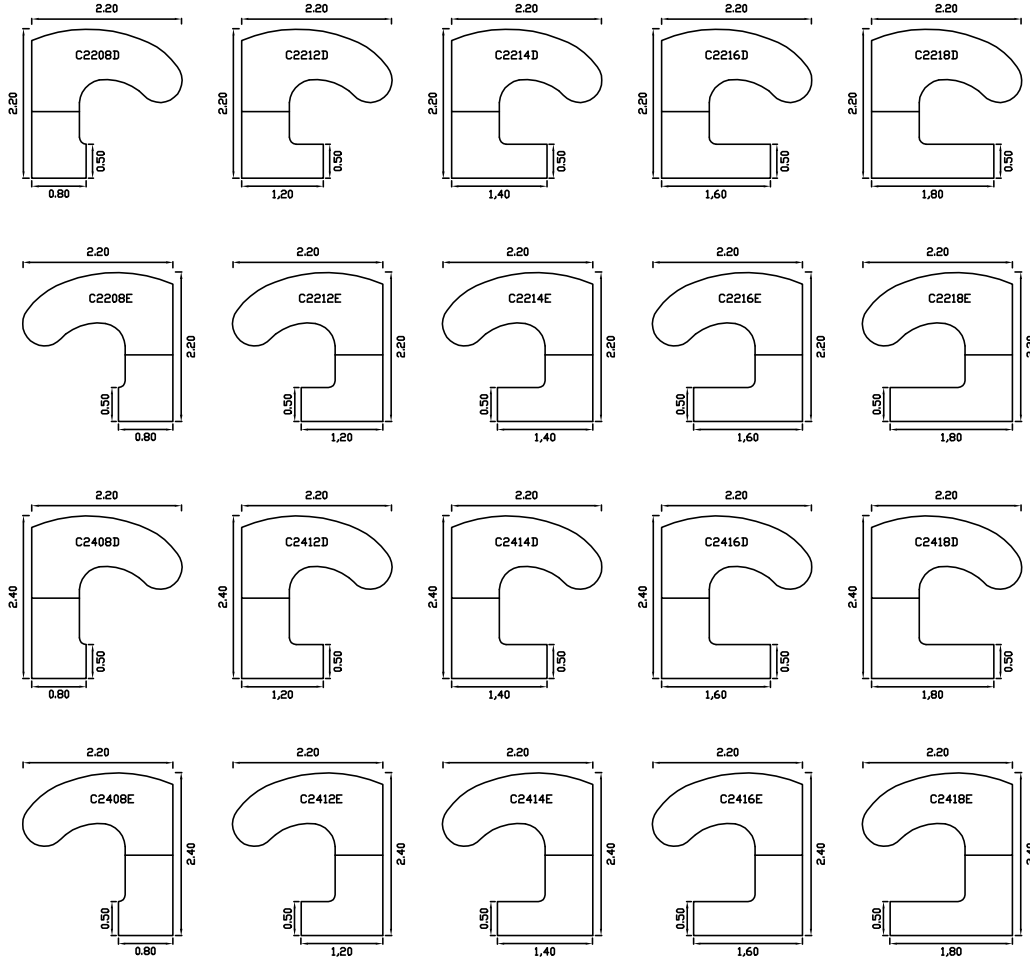

DESENHO EM ESCALA 1 : 100  
 MESA EXECUTIVA 01 MESA EXECUTIVA 02

ESTAÇÕES EXECUTIVAS EM "C"

MESAS TRAPEZOIDAIS (ESC: 1:50)

EXEMPLOS DE CONFIGURAÇÕES (ESC 1:100)