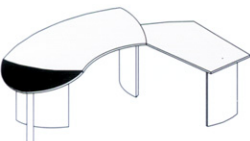

MESA EXECUTIVA CONJUNTO:
cód.:CEX100E- ESQUERDA
cód.:CEX100D- DIREITA
2545 X 2000 X 740